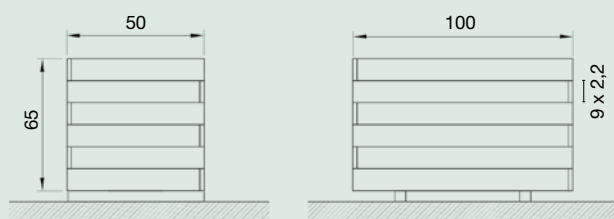

Acabat

Fusta tropical IPE.
Elements metàl·lics de ferro galvanitzat en fred.
Opcional: capa de vernís

Entrega

Producte muntat.

Informació tècnica

Mides en cm

Instal·lació

En terreny fort
Fer dau 15 x 15.
Formigonar varilla
roscada. Ø 10 x 20.